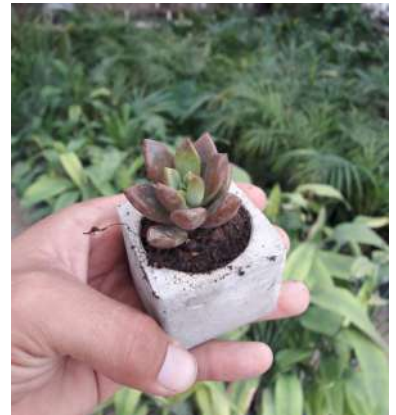

D'Concreteo

LA COLECCIÓN
MACETAS

CREAMOS UN VÍNCULO ENTRE EL SER HUMANO Y LA NATURALEZA

Jasmín

Código: M01

Diámetro: 25.5 cm

Alto: 8 cm

Peso: 2200 gr